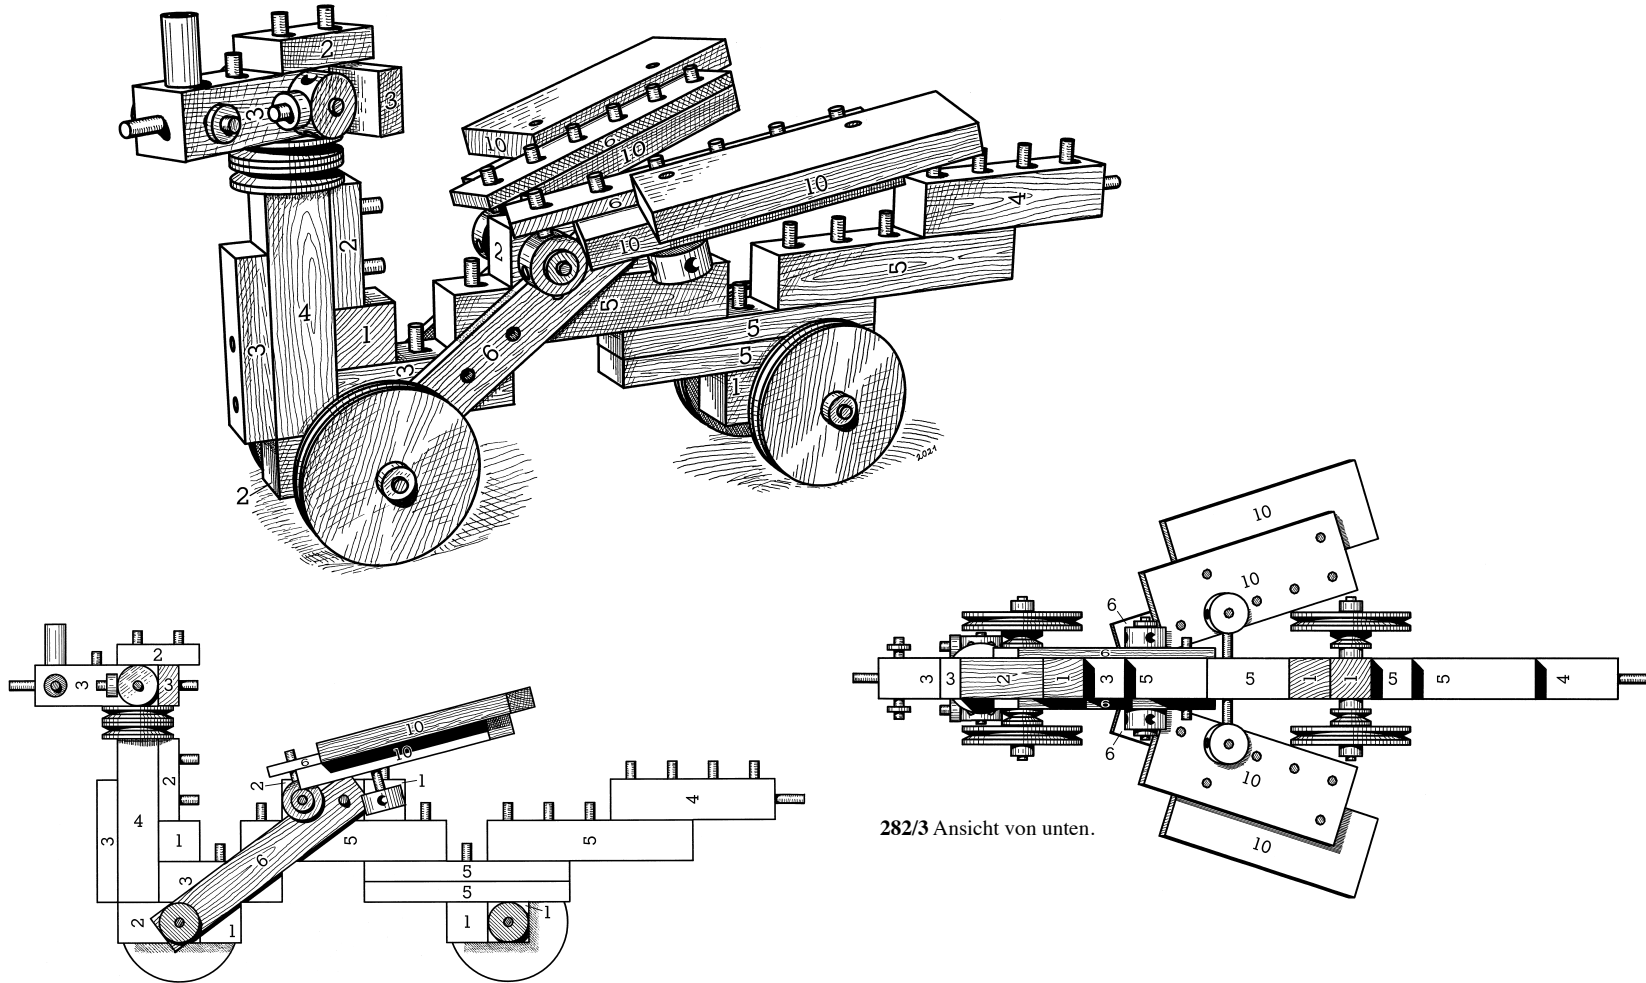

282 Drache

Gebaut mit Matador-Baukasten Nr. 2,
Explorer E318 bzw. E200
von Margareta Wagner

282/2 Ansicht von der Seite.

282/3 Ansicht von unten.